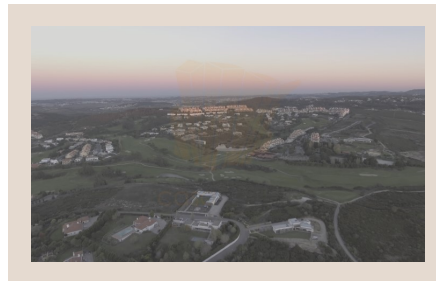

casaiberia
imobiliária

AMI 7513 | APEMIP 3881

380.000 EUR | Ref. 1516

Lot – Belas – Sintra – Lisboa – À vendre

Lot pour la construction d'une maison indépendante dans complexe de luxe. Vous pouvez choisir entre les plusieurs projets disponibles ou construire la maison que vous imaginez. Vous avez aussi l'accompagnement technique des architectes et des constructeurs avec l'appui dès la conceptualisation jusqu'à la finalisation du projet. Votre maison appréciera d'un complexe avec tous les services dès le golf, spa, entre autres commodités. Le lieu d'élection pour vivre !

DÉTAILS

- **Certification énergétique: Isento**
- **Superficie du terrain: 797m2**
- **Surface de la maison: 399m2**
- **Proximité: Aéroport, Montagne, Plage, Cours de golf, Centre commercial, restaurants, ville, Campagne**