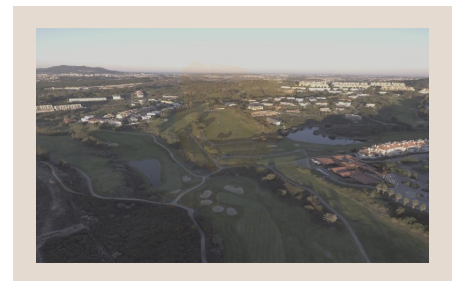

casaiberia
imobiliária

AMI 7513 | APEMIP 3881

380.000 EUR | Ref. 1516

Lot – Belas – Sintra – Lisboa – À vendre

Lot pour la construction d'une maison indépendante dans complexe de luxe. Vous pouvez choisir entre les plusieurs projets disponibles ou construire la maison que vous imaginez. Vous avez aussi l'accompagnement technique des architectes et des constructeurs avec l'appui dès la conceptualisation jusqu'à la finalisation du projet. Votre maison appréciera d'un complexe avec tous les services dès le golf, spa, entre autres commodités. Le lieu d'élection pour vivre !

DÉTAILS

- **Certification énergétique: Isento**
- **Superficie du terrain: 797m2**
- **Surface de la maison: 399m2**
- **Proximité: Aéroport, Montagne, Plage, Cours de golf, Centre commercial, restaurants, ville, Campagne**