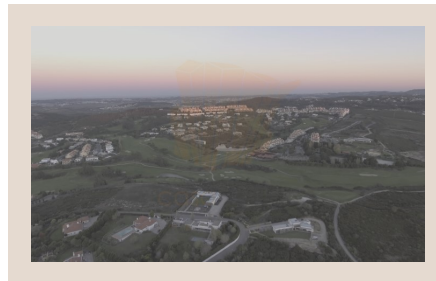

## Lot – Belas – Sintra – Lisboa – À vendre

Lot pour la construction d'une maison indépendante dans complexe de luxe. Vous pouvez choisir entre les plusieurs projets disponibles ou construire la maison que vous imaginez. Vous avez aussi l'accompagnement technique des architectes et des constructeurs avec l'appui dès la conceptualisation jusqu'à la finalisation du projet. Votre maison appréciera d'un complexe avec tous les services dès le golf, spa, entre autres commodités. Le lieu d'élection pour vivre !

## DÉTAILS

- **Certification énergétique: Isento**
- **Superficie du terrain: 797m<sup>2</sup>**
- **Surface de la maison: 399m<sup>2</sup>**
- **Proximité: Aéroport, Montagne, Plage, Cours de golf, Centre commercial, restaurants, ville, Campagne**