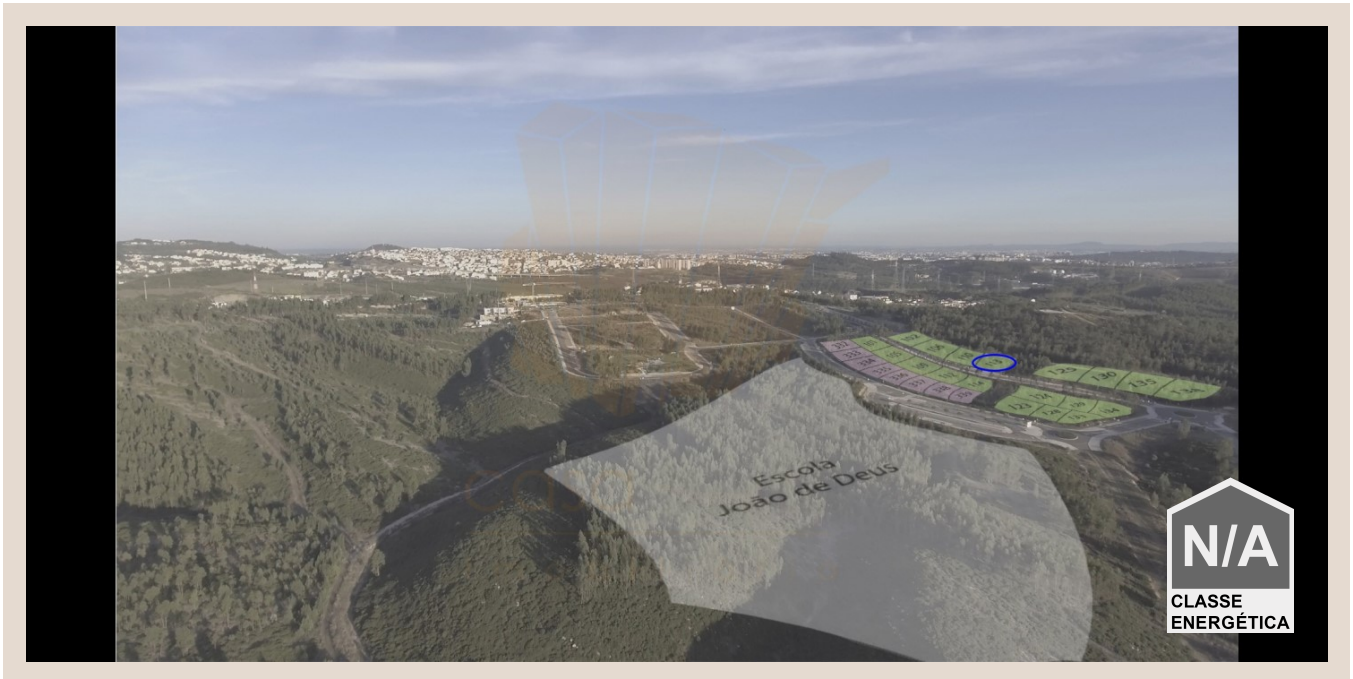

casaiberia
imobiliária

AMI 7513 | APEMIP 3881

380.000 EUR | Ref. 1516

Lot – Belas – Sintra – Lisboa – À vendre

Lot pour la construction d'une maison indépendante dans complexe de luxe. Vous pouvez choisir entre les plusieurs projets disponibles ou construire la maison que vous imaginez. Vous avez aussi l'accompagnement technique des architectes et des constructeurs avec l'appui dès la conceptualisation jusqu'à la finalisation du projet. Votre maison appréciera d'un complexe avec tous les services dès le golf, spa, entre autres commodités. Le lieu d'élection pour vivre !

DÉTAILS

- **Certification énergétique: Isento**
- **Superficie du terrain: 797m2**
- **Surface de la maison: 399m2**
- **Proximité: Aéroport, Montagne, Plage, Cours de golf, Centre commercial, restaurants, ville, Campagne**