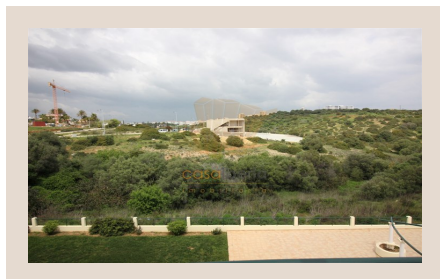

## **Parcelle à Construction - Villa - Lagos - Algarve**

Parcelle à Construction d'une villa située dans un quartier calme à Lagos avec une belle vue sur la mer. Une villa peut être construite avec sous-sol, rez-de-chaussée et 1er étage avec une superficie brute de 223,50 m2, insérée dans une parcelle de 1324m2. À environ 2 minutes à pied de la plage et à proximité du centre-ville. Venez visiter!