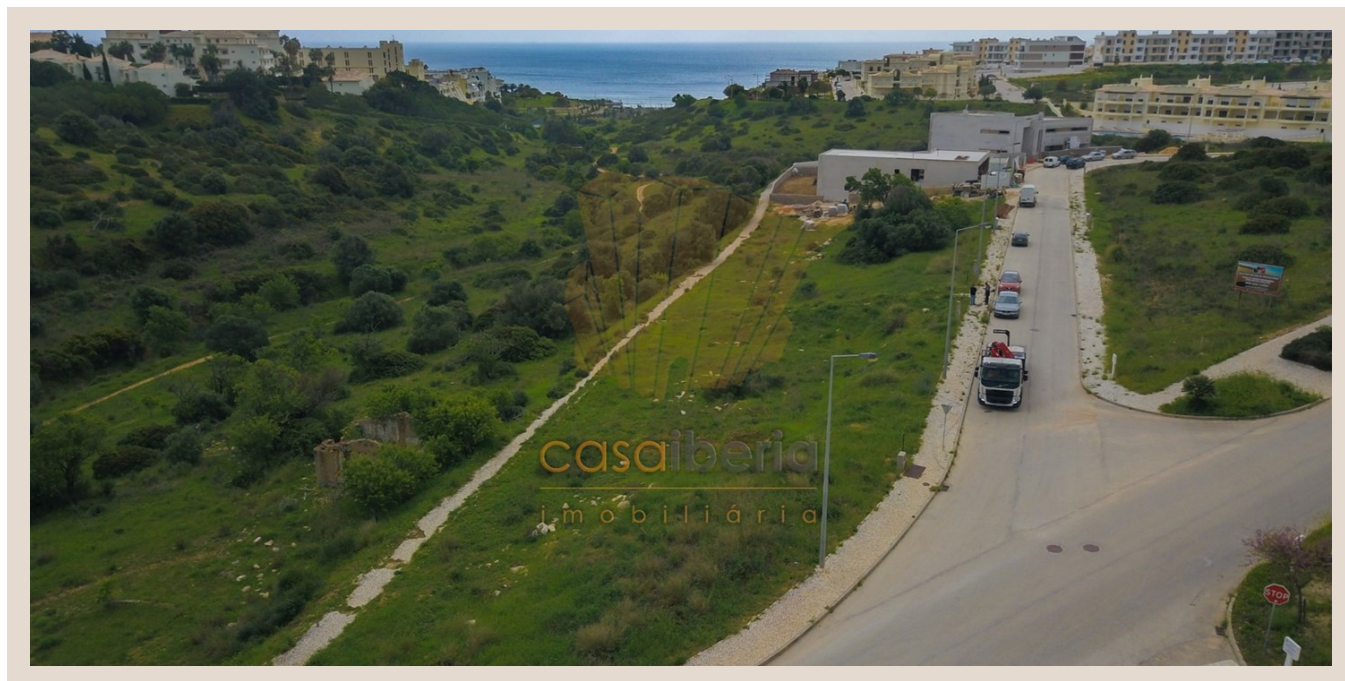

## **Parcelle à Construction - Villa - Lagos - Algarve**

Parcelle à Construction d'une villa située dans un quartier calme à Lagos avec une belle vue sur la mer. Une villa peut être construite avec sous-sol, rez-de-chaussée et 1er étage avec une superficie brute de 223,50 m2, insérée dans une parcelle de 1324m2. À environ 2 minutes à pied de la plage et à proximité du centre-ville. Venez visiter!