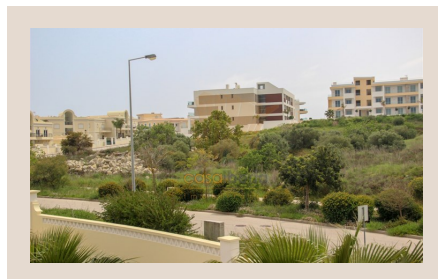

## **Parcelle à Construction - Villa - Lagos - Algarve**

Parcelle à Construction d'une villa située dans un quartier calme à Lagos avec une belle vue sur la mer. Une villa peut être construite avec sous-sol, rez-de-chaussée et 1er étage avec une superficie brute de 223,50 m2, insérée dans une parcelle de 1324m2. À environ 2 minutes à pied de la plage et à proximité du centre-ville. Venez visiter!