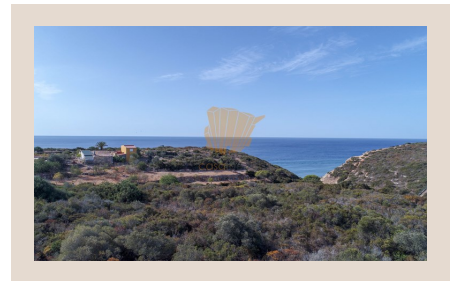

casaiberia
imobiliária

AMI 7513 | APEMIP 3881

2 800 000 EUR | Ref. 2389

3 Parcelles à Construction - Carvoeiro - Algarve

3 terrains en première ligne avec une vue imprenable sur la mer, situés dans l'un des quartiers les plus prestigieux de Carvoeiro, à quelques minutes à pied de la plage. Les parcelles ont un permis de construire de 260 m² pour le rez-de-chaussée et de 130 m² pour le premier étage, ce qui représente un total de 390 m² de surface de construction plus une piscine pour chacun. La superficie totale de chaque parcelle varie entre 3600 et 5300 m². Si vous recherchez une villa dans un emplacement privilégié, contactez-nous et réservez une visite!