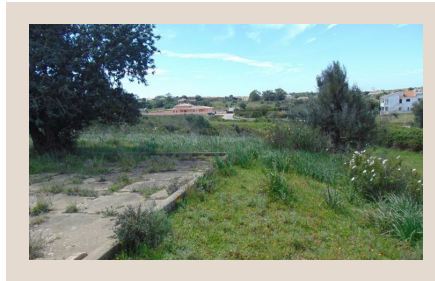

casaiberia
imobiliária

AMI 7513 | APEMIP 3881

330 000 EUR | Ref. 1150

Terrain - Villa - Odiáxere - Algarve

Cet excellent établissement propose environ 5 Ha (49040m²), montrant une légère baisse dans le quartier résidentiel, non utilisé depuis plusieurs années. Excellent accès au long de la route goudronnée, près du célèbre terrain de Golf de Palmares, la plage de meia Praia et toutes les comodités dans la région. Une bonne solution serait de construire une maison en raison de la légère pente du sol et la vue spectaculaire sur l'ensemble de la propriété et la Serra de Monchique. La zone de l'accident est à environ 300 m². Eau et électricité disponible.

DÉTAILS

- Superficie du terrain: 49040m²
- Superficie brute: 49040m²
- Surface de la maison: 300m²
- Proximité: Montagne, Plage, Cours de golf, restaurants, Campagne

Téléphone: +351 282 381 727 | Email: info@casaiberia.com |
www.casaiberia.com